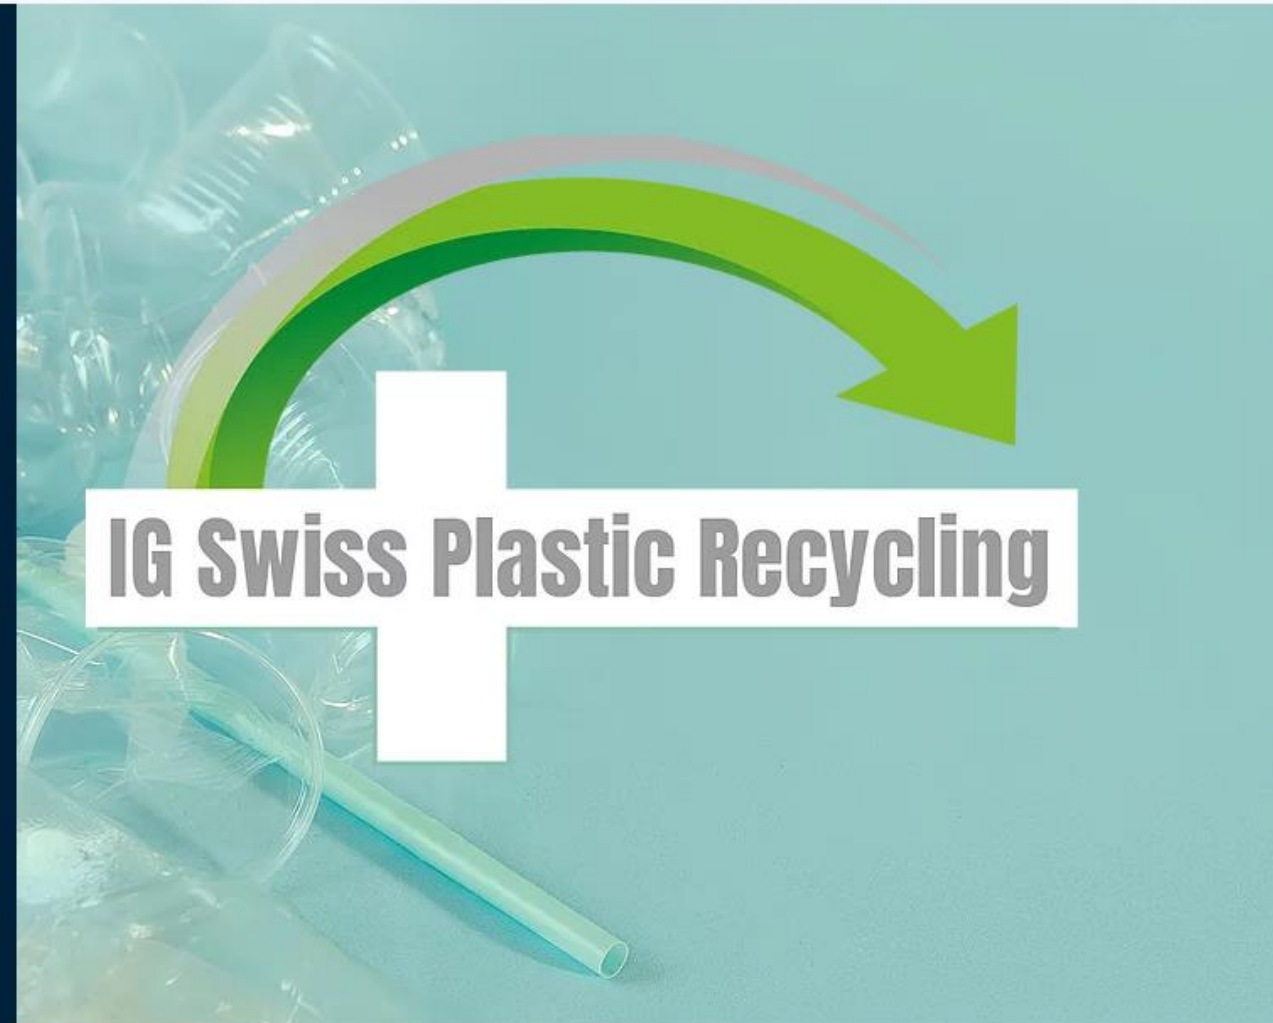

## Kunststoffpark Schweiz

Die «IG Swiss Plastic Recycling», der verschiedene Partner aus den Bereichen der Kunststoffsammlung und der Kunststoffwiederverwertung angehören, plant am Standort Aldorf – im Herzen der Schweiz – die Realisierung eines Wiederverwertungsparks für Kunststoffe. Eingebettet in diesen Park soll die erste integrierte Kunststoffsartieranlage für Haushaltskunststoffe der Schweiz realisiert werden. Darüber hinaus sollen die nachgelagerten Veredelungsschritte mittelfristig am gleichen Standort mit integriert werden.